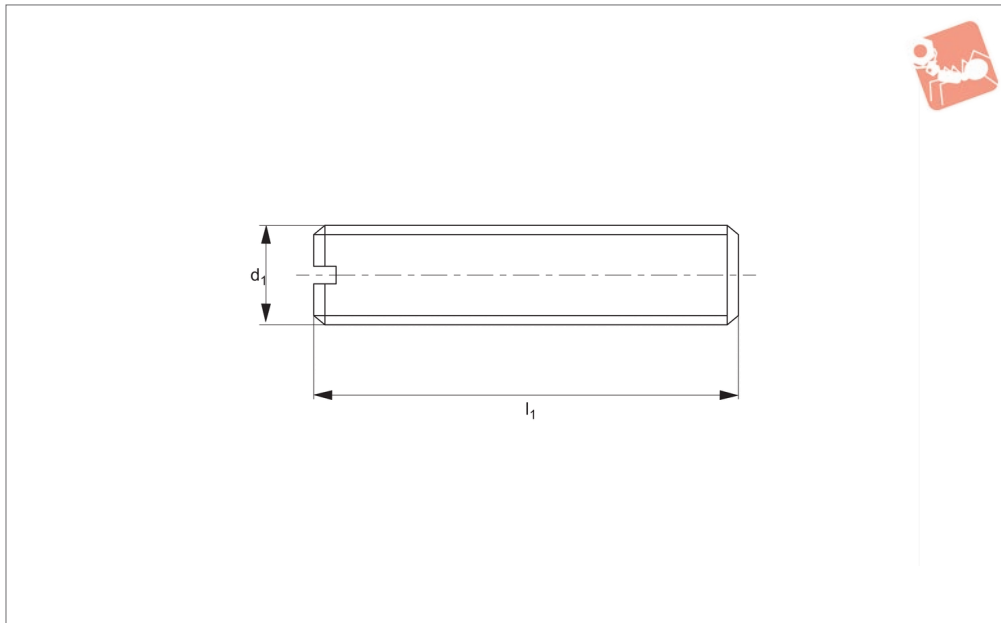

Grub Screws Threaded Rods with slot end

Thrust Screws

34300

THRUST SCREWS

Material

Body: steel to tensile strength 500 N/mm²,
blackened.

Order No.	d ₁	l ₁
34300.W0060	M 6	20
34300.W0063	M 6	35
34300.W0064	M 6	40
34300.W0065	M 6	45
34300.W0066	M 6	50
34300.W0088	M 8	70
34300.W0089	M 8	80
34300.W0100	M10	25
34300.W0105	M10	50
34300.W0106	M10	55
34300.W0109	M10	80
34300.W0120	M12	30
34300.W0122	M12	40
34300.W0123	M12	45
34300.W0124	M12	50
34300.W0125	M12	55
34300.W0126	M12	60
34300.W0128	M12	80
34300.W0129	M12	100
34300.W0160	M16	30
34300.W0164	M16	50
34300.W0167	M16	70