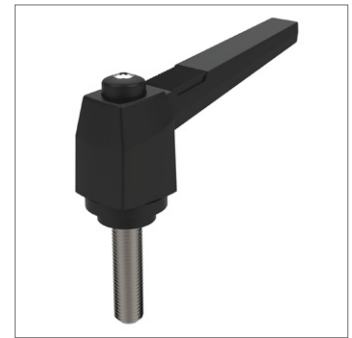

Adjustable Clamping Levers

grub screw

Clamping Levers

74820

CLAMPING LEVERS

Material

Black, thermoplastic, glass fibre reinforced. Zinc plated steel stud.

Technical Notes

Special size and colours available on request, subject to minimum order quantity.

tity.

Order No.	l_1	d_1	l_2	d_2	h_1	h_2	h_3	h_4	l_3	w_2	Weight g
74820.W0541	42	M 4	20	12	29	32	3	17	50	19	11
74820.W0542	42	M 5	20	12	29	32	3	17	50	19	13
74820.W0543	42	M 5	30	12	29	32	3	17	50	19	14
74820.W0544	42	M 6	20	12	29	32	3	17	50	19	15
74820.W0545	42	M 6	30	12	29	32	3	17	50	19	16
74820.W0560	63	M 5	20	15	39	43	4	21	73	25	24
74820.W0561	63	M 6	20	15	39	43	4	21	73	25	28
74820.W0562	63	M 6	25	15	39	43	4	21	73	25	25
74820.W0563	63	M 6	40	15	39	43	4	21	73	25	31
74820.W0564	63	M 8	20	15	39	43	4	21	73	25	33
74820.W0565	63	M 8	25	15	39	43	4	21	73	25	34
74820.W0566	63	M 8	30	15	39	43	4	21	73	25	36
74820.W0567	63	M 8	40	15	39	43	4	21	73	25	38
74820.W0568	63	M 8	50	15	39	43	4	21	73	25	39
74820.W0580	80	M 8	20	19	48	54	6	27	92	30	48
74820.W0581	80	M 8	30	19	48	54	6	27	92	30	51
74820.W0582	80	M 8	40	19	48	54	6	27	92	30	55
74820.W0583	80	M 8	50	19	48	54	6	27	92	30	58
74820.W0584	80	M10	25	19	48	54	6	27	92	30	58
74820.W0585	80	M10	40	19	48	54	6	27	92	30	66
74820.W0586	80	M10	50	19	48	54	6	27	92	30	71
74820.W0587	80	M10	60	19	48	54	6	27	92	30	78
74820.W0588	80	M12	30	19	48	54	6	27	92	30	82
74820.W0589	80	M12	60	19	48	54	6	27	92	30	102
74820.W0600	100	M12	40	25	58	66	8	30	115	36	120
74820.W0601	100	M12	50	25	58	66	8	30	115	36	126
74820.W0602	100	M12	70	25	58	66	8	30	115	36	149
74820.W0603	100	M14	40	25	58	66	8	30	115	36	146
74820.W0604	100	M14	50	25	58	66	8	30	115	36	162
74820.W0605	100	M14	70	25	58	66	8	30	115	36	181
74820.W0606	100	M16	40	25	58	66	8	30	115	36	170
74820.W0607	100	M16	50	25	58	66	8	30	115	36	184
74820.W0608	100	M16	70	25	58	66	8	30	115	36	210