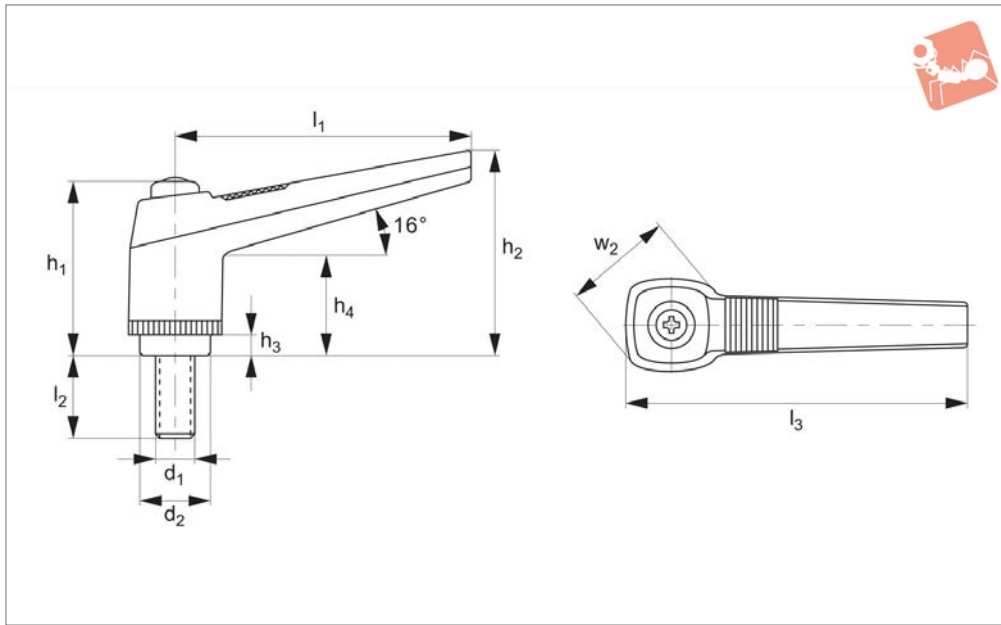

Adjustable Clamping Levers

grub screw

Clamping Levers

74820

CLAMPING LEVERS

Material

Black, thermoplastic, glass fibre reinforced. Zinc plated steel stud.

Technical Notes

Special size and colours available on request, subject to minimum order quantity.

tity.

Order No.	l_1	d_1	l_2	d_2	h_1	h_2	h_3	h_4	l_3	w_2	Weight g
74820.W0541	42	M 4	20	12	29	32	3	17	50	19	11
74820.W0542	42	M 5	20	12	29	32	3	17	50	19	13
74820.W0543	42	M 5	30	12	29	32	3	17	50	19	14
74820.W0544	42	M 6	20	12	29	32	3	17	50	19	15
74820.W0545	42	M 6	30	12	29	32	3	17	50	19	16
74820.W0560	63	M 5	20	15	39	43	4	21	73	25	24
74820.W0561	63	M 6	20	15	39	43	4	21	73	25	28
74820.W0562	63	M 6	25	15	39	43	4	21	73	25	25
74820.W0563	63	M 6	40	15	39	43	4	21	73	25	31
74820.W0564	63	M 8	20	15	39	43	4	21	73	25	33
74820.W0565	63	M 8	25	15	39	43	4	21	73	25	34
74820.W0566	63	M 8	30	15	39	43	4	21	73	25	36
74820.W0567	63	M 8	40	15	39	43	4	21	73	25	38
74820.W0568	63	M 8	50	15	39	43	4	21	73	25	39
74820.W0580	80	M 8	20	19	48	54	6	27	92	30	48
74820.W0581	80	M 8	30	19	48	54	6	27	92	30	51
74820.W0582	80	M 8	40	19	48	54	6	27	92	30	55
74820.W0583	80	M 8	50	19	48	54	6	27	92	30	58
74820.W0584	80	M10	25	19	48	54	6	27	92	30	58
74820.W0585	80	M10	40	19	48	54	6	27	92	30	66
74820.W0586	80	M10	50	19	48	54	6	27	92	30	71
74820.W0587	80	M10	60	19	48	54	6	27	92	30	78
74820.W0588	80	M12	30	19	48	54	6	27	92	30	82
74820.W0589	80	M12	60	19	48	54	6	27	92	30	102
74820.W0600	100	M12	40	25	58	66	8	30	115	36	120
74820.W0601	100	M12	50	25	58	66	8	30	115	36	126
74820.W0602	100	M12	70	25	58	66	8	30	115	36	149
74820.W0603	100	M14	40	25	58	66	8	30	115	36	146
74820.W0604	100	M14	50	25	58	66	8	30	115	36	162
74820.W0605	100	M14	70	25	58	66	8	30	115	36	181
74820.W0606	100	M16	40	25	58	66	8	30	115	36	170
74820.W0607	100	M16	50	25	58	66	8	30	115	36	184
74820.W0608	100	M16	70	25	58	66	8	30	115	36	210