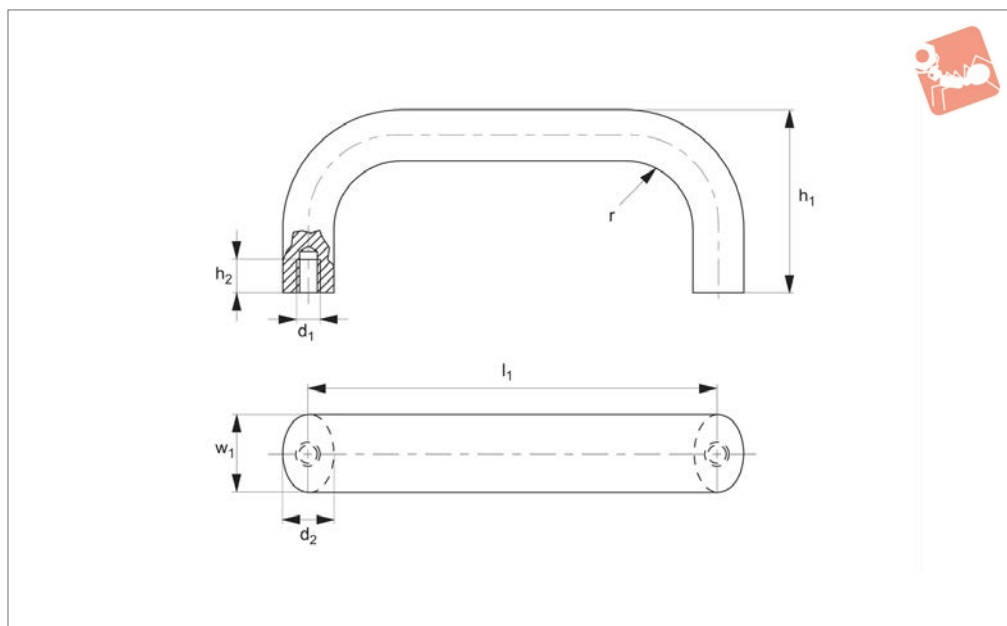

Cabinet Handles

aluminium, rear mounting

78000

PULL HANDLES

Material

Aluminium: plastic coated, black RAL9005
Natural silver anodised, bright.

Technical Notes

Ergonomic design offering high stability and smooth surfaces.

Order No.	Colour	l_1	w_1	h_1	d_1	d_2	h_2	R	Weight g
78000.W0010	Black	100	20	47	M 6	13	10	13	92
78000.W0011	Black	112	20	49	M 6	13	10	13	97
78000.W0012	Black	128	20	51	M 6	13	10	13	110
78000.W0013	Black	117	20	49	M 6	13	10	13	100
78000.W0014	Black	120	20	49	M 6	13	10	13	97
78000.W0016	Black	160	20	51	M 6	13	10	13	126
78000.W0111	Black	112	26	53	M 8	17	12	17	165
78000.W0112	Black	128	26	55	M 8	17	12	17	181
78000.W0113	Black	117	26	55	M 8	17	12	17	166
78000.W0114	Black	120	26	55	M 8	17	12	17	200
78000.W0115	Black	125	26	55	M 8	17	12	17	180
78000.W0116	Black	160	26	57	M 8	17	12	17	219
78000.W0117	Black	179	26	57	M 8	17	12	17	234
78000.W0119	Black	192	26	57	M 8	17	12	17	250
78000.W0130	Black	300	26	57	M 8	17	12	17	347
78000.W0140	Black	400	26	57	M 8	17	12	17	445
78000.W0150	Black	500	26	57	M 8	17	12	17	538
78000.W0210	Natural	100	20	47	M 6	13	10	13	92
78000.W0211	Natural	112	20	49	M 6	13	10	13	97
78000.W0212	Natural	128	20	51	M 6	13	10	13	110
78000.W0213	Natural	117	20	49	M 6	13	10	13	100
78000.W0214	Natural	120	20	49	M 6	13	10	13	97
78000.W0216	Natural	160	20	51	M 6	13	10	13	126
78000.W0311	Natural	112	26	53	M 8	17	12	17	165
78000.W0312	Natural	128	26	55	M 8	17	12	17	181
78000.W0313	Natural	117	26	55	M 8	17	12	17	166
78000.W0314	Natural	120	26	55	M 8	17	12	17	200
78000.W0315	Natural	125	26	55	M 8	17	12	17	180
78000.W0316	Natural	160	26	57	M 8	17	12	17	219
78000.W0317	Natural	179	26	57	M 8	17	12	17	234
78000.W0319	Natural	192	26	57	M 8	17	12	17	250
78000.W0330	Natural	300	26	57	M 8	17	12	17	347
78000.W0340	Natural	400	26	57	M 8	17	12	17	445
78000.W0350	Natural	500	26	57	M 8	17	12	17	538